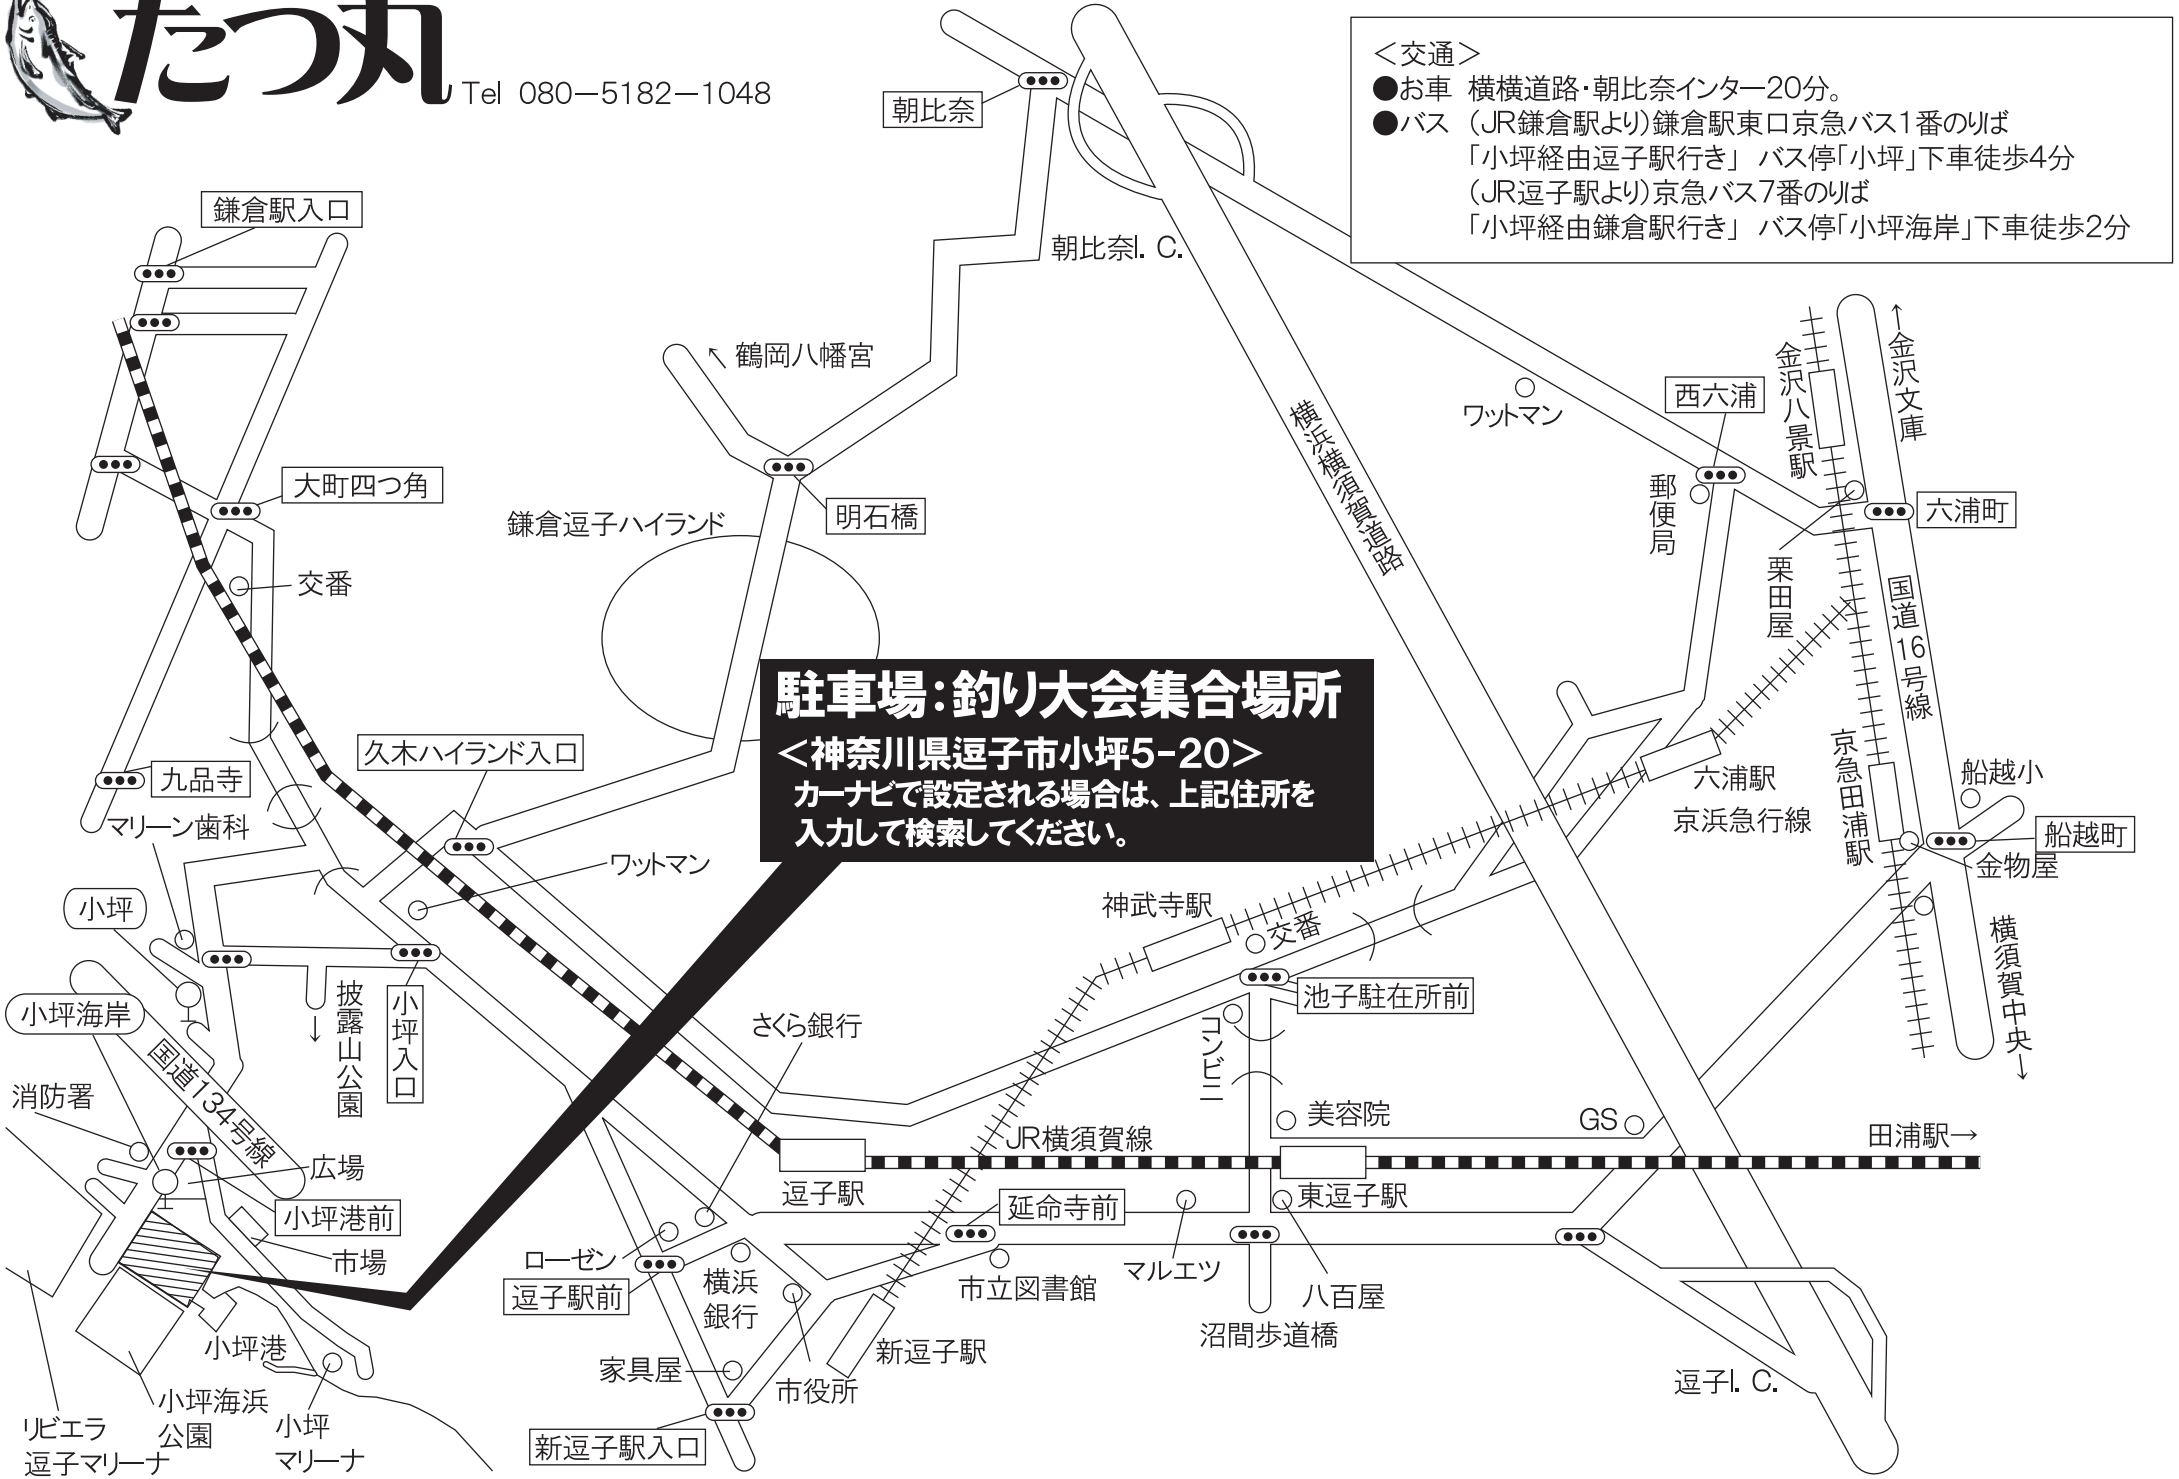

たつ丸

Tel 080-5182-1048

<交通>

- お車 横横道路・朝比奈インター20分。
- バス (JR鎌倉駅より)鎌倉駅東口京急バス1番のりば
「小坪經由逗子駅行き」 バス停「小坪」下車徒歩4分
(JR逗子駅より)京急バス7番のりば
「小坪經由鎌倉駅行き」 バス停「小坪海岸」下車徒歩2分

駐車場:釣り大会集合場所
<神奈川県逗子市小坪5-20>
 カーナビで設定される場合は、上記住所を入力して検索してください。